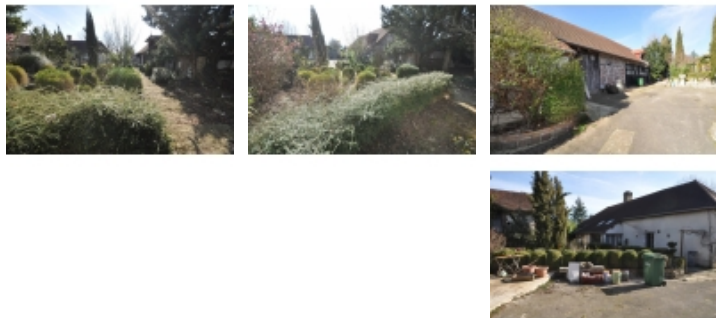

Domaine à Montgueux - MONTGUEUX

Référence 2071C

7 pièces 130 m²

Prix de vente :
350 000 €

Honoraires à la charge du vendeur

A : Troyes & Agglomération

Ensemble Immobilier

ANTEA IMMOBILIER vous propose ce bien d'exception UN DOMAINE en pleine campagne mais à seulement 10 min de TROYES,

Vous recherchez de l'espace pour y vivre en famille, un endroit au calme pour y faire un gîte ou chambres d'hôte, un investissement locatif ... Ce bien est fait pour vous.

Vous pourrez profiter de plus de 6500M² de terrain dont plusieurs parcelles constructible, une maison de style vignoble à étage avec toutes les menuiseries en PVC double vitrage déjà installées ainsi que la toiture rénovée plus qu'à rénover les espaces intérieurs, plusieurs dépendances, pigeonnier, et grange à la toiture et charpente refaite à neuf.

Venez rêver à votre projet en visitant ce coin de paradis avec sa forêt privée pour un calme assuré.

Bien non soumis au DPE.

- Nombre de pièces : 7
- Surface habitable : 130 m²
- Surface au sol : 130 m²
- Superficie terrain : 6500 m²