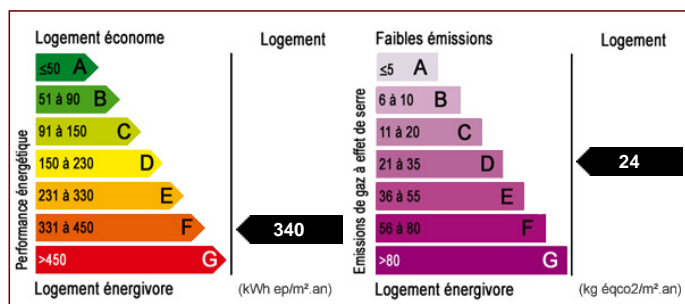

Votre contact

Mme MARTIN Cindy

06 59 95 70 07

RCS : 911429371

Les surfaces doivent être considérées en m² environ, document non contractuel.