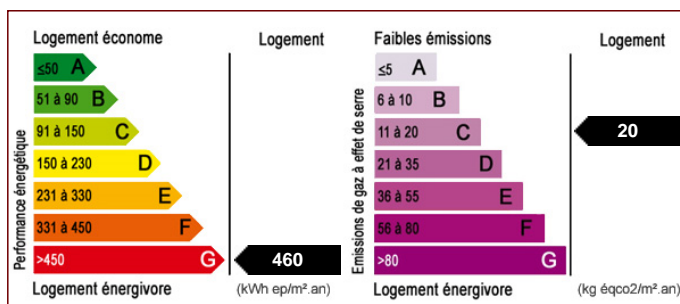

# Magnifique Longère au fort potentiel - SAINT LYE

Référence 2051

**5 pièces 110 m2**

**Prix de vente :**  
**179 990 €**

Honoraires à la charge du vendeur

A : Troyes & Agglomération

Maison / villa

Antea Immobilier vous propose à la vente cette superbe Longère dans la ville prisée de SAINT LYÉ, d'une superficie de 110M2 habitable sur un terrain de plus de 1400 mètres carrés au calme proche de tous commerces, écoles, bus...

- Nombre de pièces : 5
- Surface habitable : 110 m<sup>2</sup>
- Surface au sol : 130 m<sup>2</sup>
- Superficie terrain : 1412 m<sup>2</sup>
- Montant taxe foncière : 660.00 €
- Tout à l'égout : Oui

Les surfaces doivent être considérées en m<sup>2</sup> environ, document non contractuel.